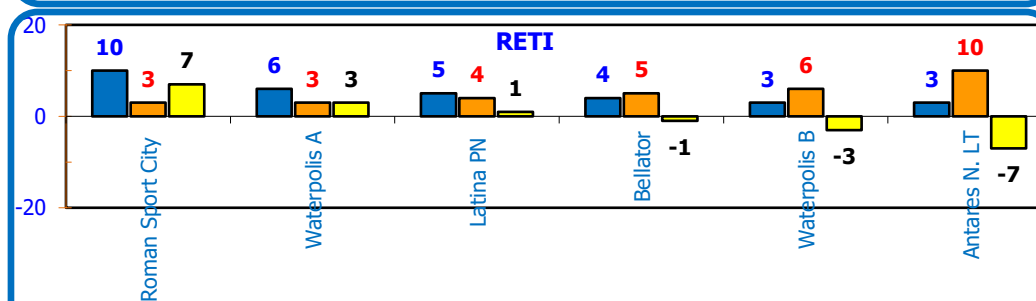

TORNEO REGIONALE PROPAGANDA UNDER 11 2017

Prima fase - Girone A

GIRONE UNICO

28 gennaio - Millenium SC, Lariano (RM)				1° giornata
18:00	Antares N. LT	Roman Sport City	3 - 10	
18:30	Bellator	Latina PN	4 - 5	
19:00	Waterpolis A	Waterpolis B	6 - 3	
26 febbraio - Polivalente, Frosinone				2° giornata
18:00	Roman Sport City	Bellator	-	
18:30	Waterpolis B	Antares N. LT	-	
19:00	Latina PN	Waterpolis A	-	
11 marzo -				3° giornata
00:00	Bellator	Antares N. LT	-	
00:00	Waterpolis A	Roman Sport City	-	
00:00	Latina PN	Waterpolis B	-	
25 marzo -				4° giornata
00:00	Roman Sport City	Latina PN	-	
00:00	Bellator	Waterpolis B	-	
00:00	Antares N. LT	Waterpolis A	-	
8 aprile -				5° giornata
00:00	Waterpolis B	Roman Sport City	-	
00:00	Waterpolis A	Bellator	-	
00:00	Latina PN	Antares N. LT	-	

A	Roman Sport City
B	Waterpolis A
C	Bellator
D	Antares N. LT
E	Waterpolis B
F	Latina PN

CLASSIFICA

POS	SQUADRA	Pt.	PARTITE				RETI		
			G	V	N	P	Fatte	Subite	Diff
1	Roman Sport City	2	1	1	0	0	10	3	7
2	Waterpolis A	2	1	1	0	0	6	3	3
3	Latina PN	2	1	1	0	0	5	4	1
4	Bellator	1	1	0	0	1	4	5	-1
5	Waterpolis B	1	1	0	0	1	3	6	-3
6	Antares N. LT	1	1	0	0	1	3	10	-7

Pt.=Punti; G=Partite Giocate, V=Part. Vinte, N=Part. Pareggiate, P=Part. Perse

TORNEO REGIONALE PROPAGANDA UNDER 11

2017

Prima fase - Girone B

GIRONE UNICO

29 gennaio - Castelli Romani, Ariccia (RM)				1° giornata
14:30	Blu 3000	Castelli Romani	27 - 0	
15:00	Circ. S. Andrea	Manianpama	1 - 11	
15:30	Matrix	Aquademia	3 - 12	
26 febbraio - Tortuga, Velletri (RM)				2° giornata
17:00	Castelli Romani	Circ. S. Andrea	-	
17:30	Aquademia	Blu 3000	-	
18:00	Manianpama	Matrix	-	
29 gennaio -				3° giornata
00:00	Circ. S. Andrea	Blu 3000	-	
00:00	Matrix	Castelli Romani	-	
00:00	Manianpama	Aquademia	-	
29 gennaio -				4° giornata
00:00	Castelli Romani	Manianpama	-	
00:00	Circ. S. Andrea	Aquademia	-	
00:00	Blu 3000	Matrix	-	
29 gennaio -				5° giornata
00:00	Aquademia	Castelli Romani	-	
00:00	Matrix	Circ. S. Andrea	-	
00:00	Manianpama	Blu 3000	-	