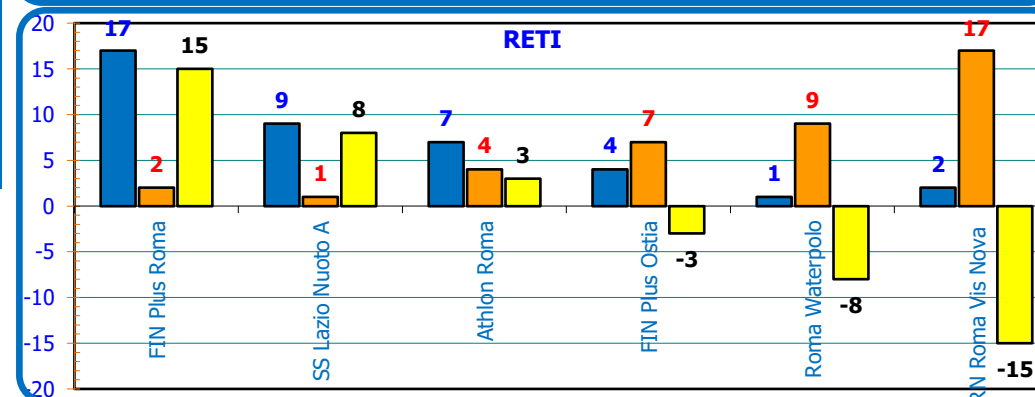

TORNEO REGIONALE PROPAGANDA UNDER 11 2017

Prima fase - Girone E

GIRONE UNICO

28 gennaio - Nomentano Arca, Roma				1° giornata
18:00	Athlon Roma	FIN Plus Ostia	7 - 4	
18:30	FIN Plus Roma	RN Roma Vis Nova	17 - 2	
19:00	Roma Waterpolo	SS Lazio Nuoto A	1 - 9	
26 febbraio - Circolo delle Muse, Roma				2° giornata
10:00	FIN Plus Ostia	FIN Plus Roma	-	
10:30	SS Lazio Nuoto A	Athlon Roma	-	
11:00	RN Roma Vis Nova	Roma Waterpolo	-	
11 marzo -				3° giornata
00:00	FIN Plus Roma	Athlon Roma	-	
00:00	Roma Waterpolo	FIN Plus Ostia	-	
00:00	RN Roma Vis Nova	SS Lazio Nuoto A	-	
25 marzo -				4° giornata
00:00	FIN Plus Ostia	RN Roma Vis Nova	-	
00:00	FIN Plus Roma	SS Lazio Nuoto A	-	
00:00	Athlon Roma	Roma Waterpolo	-	
8 aprile -				5° giornata
00:00	SS Lazio Nuoto A	FIN Plus Ostia	-	
00:00	Roma Waterpolo	FIN Plus Roma	-	
00:00	RN Roma Vis Nova	Athlon Roma	-	

A	FIN Plus Ostia
B	Roma Waterpolo
C	FIN Plus Roma
D	Athlon Roma
E	SS Lazio Nuoto A
F	RN Roma Vis Nova

CLASSIFICA

POS	SQUADRA	Pt.	PARTITE				RETI		
			G	V	N	P	Fatte	Subite	Diff
1	FIN Plus Roma	2	1	1	0	0	17	2	15
2	SS Lazio Nuoto A	2	1	1	0	0	9	1	8
3	Athlon Roma	2	1	1	0	0	7	4	3
4	FIN Plus Ostia	1	1	0	0	1	4	7	-3
5	Roma Waterpolo	1	1	0	0	1	1	9	-8
6	RN Roma Vis Nova	1	1	0	0	1	2	17	-15

Pt.=Punti; G=Partite Giocate, V=Part. Vinte, N=Part. Pareggiate, P=Part. Perse