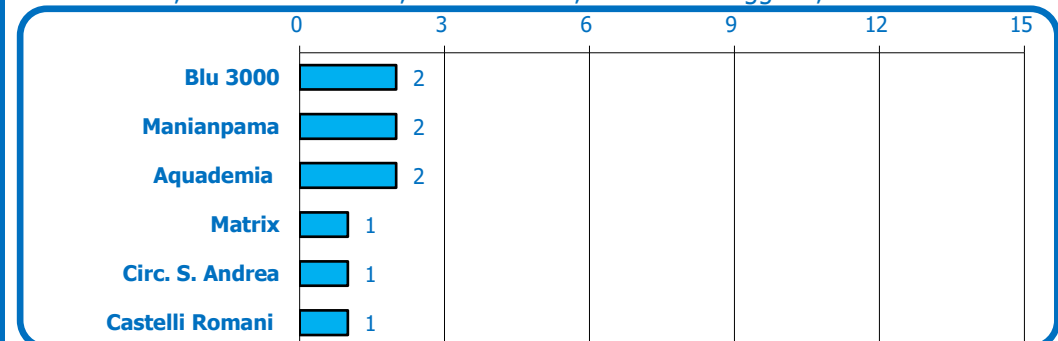

TORNEO REGIONALE PROPAGANDA UNDER 11

2017

Prima fase - Girone B

GIRONE UNICO

29 gennaio - Castelli Romani, Ariccia (RM)				1° giornata
14:30	Blu 3000	Castelli Romani	27 - 0	
15:00	Circ. S. Andrea	Manianpama	1 - 11	
15:30	Matrix	Aquademia	3 - 12	
26 febbraio - Tortuga, Velletri (RM)				2° giornata
17:00	Castelli Romani	Circ. S. Andrea	-	
17:30	Aquademia	Blu 3000	-	
18:00	Manianpama	Matrix	-	
29 gennaio -				3° giornata
00:00	Circ. S. Andrea	Blu 3000	-	
00:00	Matrix	Castelli Romani	-	
00:00	Manianpama	Aquademia	-	
29 gennaio -				4° giornata
00:00	Castelli Romani	Manianpama	-	
00:00	Circ. S. Andrea	Aquademia	-	
00:00	Blu 3000	Matrix	-	
29 gennaio -				5° giornata
00:00	Aquademia	Castelli Romani	-	
00:00	Matrix	Circ. S. Andrea	-	
00:00	Manianpama	Blu 3000	-	

A	Castelli Romani
B	Matrix
C	Circ. S. Andrea
D	Blu 3000
E	Aquademia
F	Manianpama

CLASSIFICA

POS	SQUADRA	Pt.	PARTITE				RETI		
			G	V	N	P	Fatte	Subite	Diff
1	Blu 3000	2	1	1	0	0	27	0	27
2	Manianpama	2	1	1	0	0	11	1	10
3	Aquademia	2	1	1	0	0	12	3	9
4	Matrix	1	1	0	0	1	3	12	-9
5	Circ. S. Andrea	1	1	0	0	1	1	11	-10
6	Castelli Romani	1	1	0	0	1	0	27	-27

Pt.=Punti; G=Partite Giocate, V=Part. Vinte, N=Part. Pareggiate, P=Part. Perse