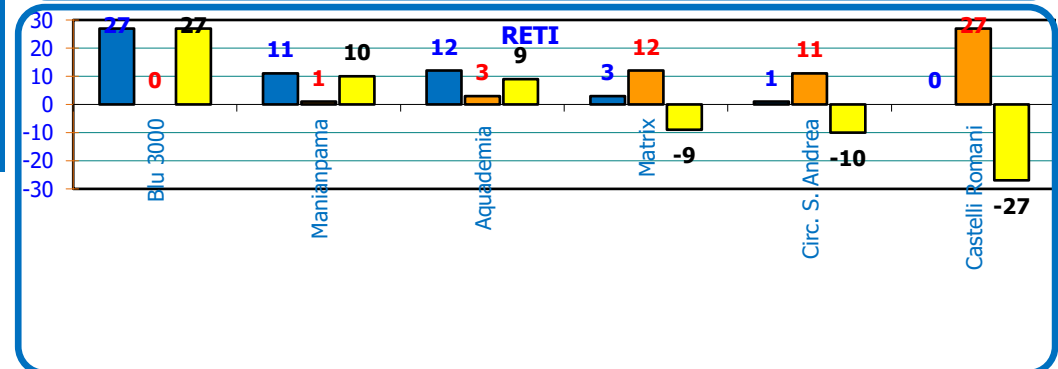

TORNEO REGIONALE PROPAGANDA UNDER 11

2017

Prima fase - Girone B

GIRONE UNICO

29 gennaio - Castelli Romani, Ariccia (RM)				1° giornata
14:30	Blu 3000	Castelli Romani	27 - 0	
15:00	Circ. S. Andrea	Manianpama	1 - 11	
15:30	Matrix	Aquademia	3 - 12	
26 febbraio - Tortuga, Velletri (RM)				2° giornata
17:00	Castelli Romani	Circ. S. Andrea	-	
17:30	Aquademia	Blu 3000	-	
18:00	Manianpama	Matrix	-	
29 gennaio -				3° giornata
00:00	Circ. S. Andrea	Blu 3000	-	
00:00	Matrix	Castelli Romani	-	
00:00	Manianpama	Aquademia	-	
29 gennaio -				4° giornata
00:00	Castelli Romani	Manianpama	-	
00:00	Circ. S. Andrea	Aquademia	-	
00:00	Blu 3000	Matrix	-	
29 gennaio -				5° giornata
00:00	Aquademia	Castelli Romani	-	
00:00	Matrix	Circ. S. Andrea	-	
00:00	Manianpama	Blu 3000	-	

A	Castelli Romani
B	Matrix
C	Circ. S. Andrea
D	Blu 3000
E	Aquademia
F	Manianpama

CLASSIFICA

POS	SQUADRA	Pt.	PARTITE				RETI		
			G	V	N	P	Fatte	Subite	Diff
1	Blu 3000	2	1	1	0	0	27	0	27
2	Manianpama	2	1	1	0	0	11	1	10
3	Aquademia	2	1	1	0	0	12	3	9
4	Matrix	1	1	0	0	1	3	12	-9
5	Circ. S. Andrea	1	1	0	0	1	1	11	-10
6	Castelli Romani	1	1	0	0	1	0	27	-27

Pt.=Punti; G=Partite Giocate, V=Part. Vinte, N=Part. Pareggiate, P=Part. Perse