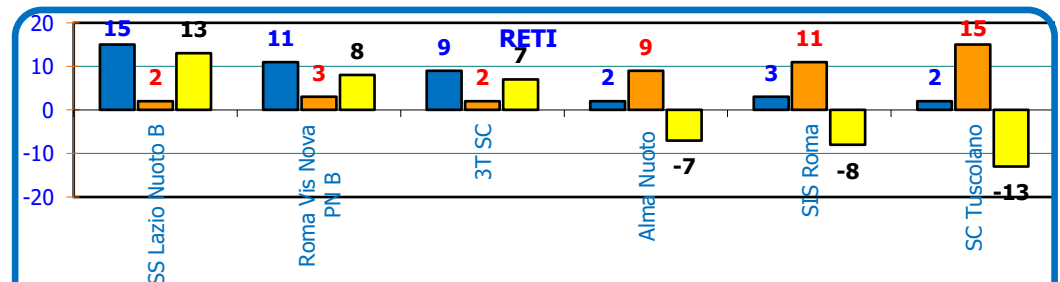

TORNEO REGIONALE PROPAGANDA UNDER 11

2017

Prima fase - Girone D

GIRONE UNICO

28 gennaio - SC Tuscolano, Roma				1° giornata
16:30	3T SC	Alma Nuoto	9 - 2	
17:00	Roma Vis Nova PN B	SIS Roma	11 - 3	
17:30	SS Lazio Nuoto B	SC Tuscolano	15 - 2	
26 febbraio - Alma Nuoto, Roma				2° giornata
18:00	SC Tuscolano	3T SC	-	
18:30	SIS Roma	SS Lazio Nuoto B	-	
19:00	Alma Nuoto	Roma Vis Nova PN B	-	
11 marzo -				3° giornata
00:00	Roma Vis Nova PN B	3T SC	-	
00:00	SS Lazio Nuoto B	Alma Nuoto	-	
00:00	SIS Roma	SC Tuscolano	-	
25 marzo -				4° giornata
00:00	Alma Nuoto	SIS Roma	-	
00:00	Roma Vis Nova PN B	SC Tuscolano	-	
00:00	3T SC	SS Lazio Nuoto B	-	
8 aprile -				5° giornata
00:00	SC Tuscolano	Alma Nuoto	-	
00:00	SS Lazio Nuoto B	Roma Vis Nova PN B	-	
00:00	SIS Roma	3T SC	-	

A	Alma Nuoto
B	SS Lazio Nuoto B
C	Roma Vis Nova PN B
D	3T SC
E	SC Tuscolano
F	SIS Roma

CLASSIFICA

POS	SQUADRA	Pt.	PARTITE				RETI		
			G	V	N	P	Fatte	Subite	Diff
1	SS Lazio Nuoto B	2	1	1	0	0	15	2	13
2	Roma Vis Nova PN B	2	1	1	0	0	11	3	8
3	3T SC	2	1	1	0	0	9	2	7
4	Alma Nuoto	1	1	0	0	1	2	9	-7
5	SIS Roma	1	1	0	0	1	3	11	-8
6	SC Tuscolano	1	1	0	0	1	2	15	-13

Pt.=Punti; G=Partite Giocate, V=Part. Vinte, N=Part. Pareggiate, P=Part. Perse