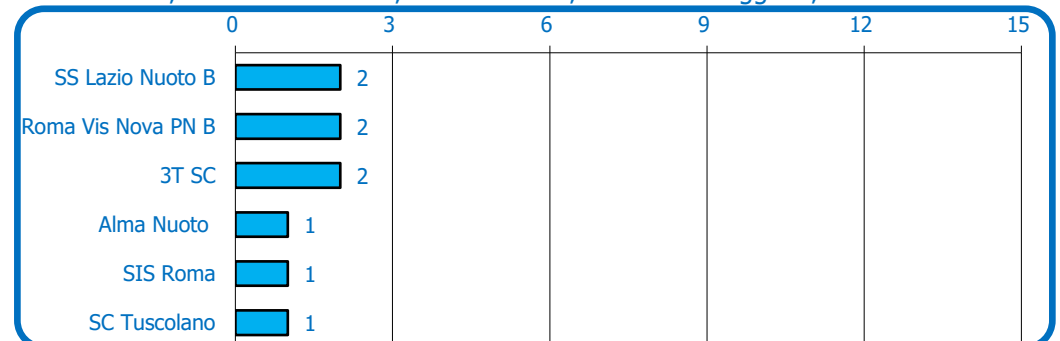

TORNEO REGIONALE PROPAGANDA UNDER 11

2017

Prima fase - Girone D

GIRONE UNICO

28 gennaio - SC Tuscolano, Roma				1° giornata
16:30	3T SC	Alma Nuoto	9 - 2	
17:00	Roma Vis Nova PN B	SIS Roma	11 - 3	
17:30	SS Lazio Nuoto B	SC Tuscolano	15 - 2	
26 febbraio - Alma Nuoto, Roma				2° giornata
18:00	SC Tuscolano	3T SC	-	
18:30	SIS Roma	SS Lazio Nuoto B	-	
19:00	Alma Nuoto	Roma Vis Nova PN B	-	
11 marzo -				3° giornata
00:00	Roma Vis Nova PN B	3T SC	-	
00:00	SS Lazio Nuoto B	Alma Nuoto	-	
00:00	SIS Roma	SC Tuscolano	-	
25 marzo -				4° giornata
00:00	Alma Nuoto	SIS Roma	-	
00:00	Roma Vis Nova PN B	SC Tuscolano	-	
00:00	3T SC	SS Lazio Nuoto B	-	
8 aprile -				5° giornata
00:00	SC Tuscolano	Alma Nuoto	-	
00:00	SS Lazio Nuoto B	Roma Vis Nova PN B	-	
00:00	SIS Roma	3T SC	-	

A	Alma Nuoto
B	SS Lazio Nuoto B
C	Roma Vis Nova PN B
D	3T SC
E	SC Tuscolano
F	SIS Roma

CLASSIFICA

POS	SQUADRA	Pt.	PARTITE				RETI		
			G	V	N	P	Fatte	Subite	Diff
1	SS Lazio Nuoto B	2	1	1	0	0	15	2	13
2	Roma Vis Nova PN B	2	1	1	0	0	11	3	8
3	3T SC	2	1	1	0	0	9	2	7
4	Alma Nuoto	1	1	0	0	1	2	9	-7
5	SIS Roma	1	1	0	0	1	3	11	-8
6	SC Tuscolano	1	1	0	0	1	2	15	-13

Pt.=Punti; G=Partite Giocate, V=Part. Vinte, N=Part. Pareggiate, P=Part. Perse