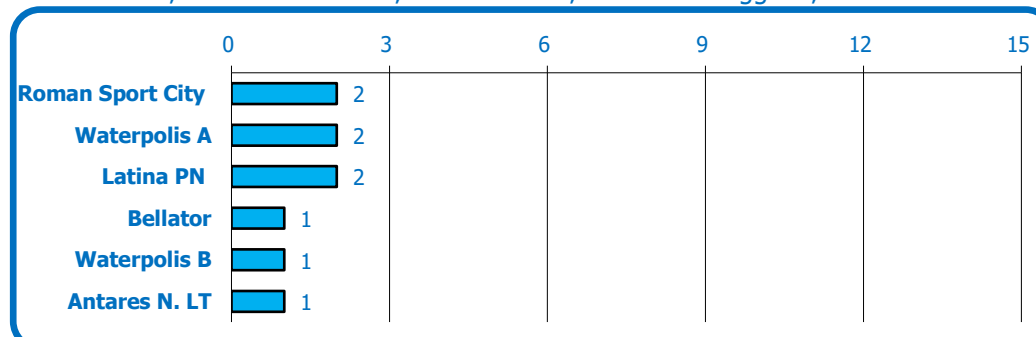

TORNEO REGIONALE PROPAGANDA UNDER 11 2017

Prima fase - Girone A

GIRONE UNICO

28 gennaio - Millenium SC, Lariano (RM)				1° giornata
18:00	Antares N. LT	Roman Sport City	3 - 10	
18:30	Bellator	Latina PN	4 - 5	
19:00	Waterpolis A	Waterpolis B	6 - 3	
26 febbraio - Polivalente, Frosinone				2° giornata
18:00	Roman Sport City	Bellator	-	
18:30	Waterpolis B	Antares N. LT	-	
19:00	Latina PN	Waterpolis A	-	
11 marzo -				3° giornata
00:00	Bellator	Antares N. LT	-	
00:00	Waterpolis A	Roman Sport City	-	
00:00	Latina PN	Waterpolis B	-	
25 marzo -				4° giornata
00:00	Roman Sport City	Latina PN	-	
00:00	Bellator	Waterpolis B	-	
00:00	Antares N. LT	Waterpolis A	-	
8 aprile -				5° giornata
00:00	Waterpolis B	Roman Sport City	-	
00:00	Waterpolis A	Bellator	-	
00:00	Latina PN	Antares N. LT	-	

A	Roman Sport City
B	Waterpolis A
C	Bellator
D	Antares N. LT
E	Waterpolis B
F	Latina PN

CLASSIFICA

POS	SQUADRA	Pt.	PARTITE				RETI		
			G	V	N	P	Fatte	Subite	Diff
1	Roman Sport City	2	1	1	0	0	10	3	7
2	Waterpolis A	2	1	1	0	0	6	3	3
3	Latina PN	2	1	1	0	0	5	4	1
4	Bellator	1	1	0	0	1	4	5	-1
5	Waterpolis B	1	1	0	0	1	3	6	-3
6	Antares N. LT	1	1	0	0	1	3	10	-7

Pt.=Punti; G=Partite Giocate, V=Part. Vinte, N=Part. Pareggiate, P=Part. Perse

TORNEO REGIONALE PROPAGANDA UNDER 11

2017

Prima fase - Girone B

GIRONE UNICO

29 gennaio - Castelli Romani, Ariccia (RM)				1° giornata
14:30	Blu 3000	Castelli Romani	27 - 0	
15:00	Circ. S. Andrea	Manianpama	1 - 11	
15:30	Matrix	Aquademia	3 - 12	
26 febbraio - Tortuga, Velletri (RM)				2° giornata
17:00	Castelli Romani	Circ. S. Andrea	-	
17:30	Aquademia	Blu 3000	-	
18:00	Manianpama	Matrix	-	
29 gennaio -				3° giornata
00:00	Circ. S. Andrea	Blu 3000	-	
00:00	Matrix	Castelli Romani	-	
00:00	Manianpama	Aquademia	-	
29 gennaio -				4° giornata
00:00	Castelli Romani	Manianpama	-	
00:00	Circ. S. Andrea	Aquademia	-	
00:00	Blu 3000	Matrix	-	
29 gennaio -				5° giornata
00:00	Aquademia	Castelli Romani	-	
00:00	Matrix	Circ. S. Andrea	-	
00:00	Manianpama	Blu 3000	-	