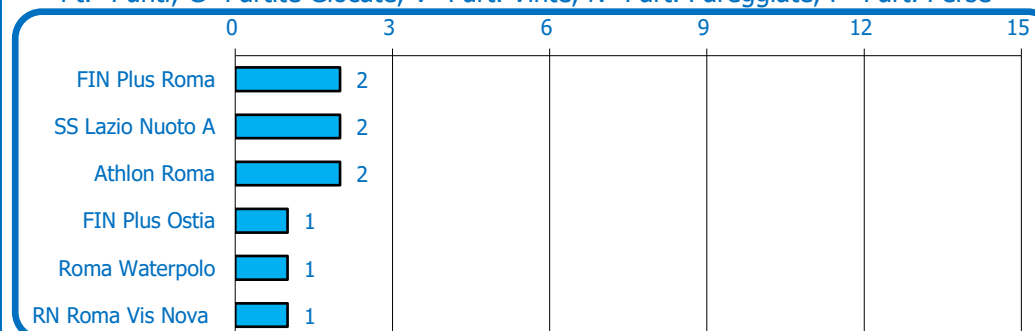

TORNEO REGIONALE PROPAGANDA UNDER 11 2017

Prima fase - Girone E

GIRONE UNICO

28 gennaio - Nomentano Arca, Roma				1° giornata
18:00	Athlon Roma	FIN Plus Ostia	7 - 4	
18:30	FIN Plus Roma	RN Roma Vis Nova	17 - 2	
19:00	Roma Waterpolo	SS Lazio Nuoto A	1 - 9	
26 febbraio - Circolo delle Muse, Roma				2° giornata
10:00	FIN Plus Ostia	FIN Plus Roma	-	
10:30	SS Lazio Nuoto A	Athlon Roma	-	
11:00	RN Roma Vis Nova	Roma Waterpolo	-	
11 marzo -				3° giornata
00:00	FIN Plus Roma	Athlon Roma	-	
00:00	Roma Waterpolo	FIN Plus Ostia	-	
00:00	RN Roma Vis Nova	SS Lazio Nuoto A	-	
25 marzo -				4° giornata
00:00	FIN Plus Ostia	RN Roma Vis Nova	-	
00:00	FIN Plus Roma	SS Lazio Nuoto A	-	
00:00	Athlon Roma	Roma Waterpolo	-	
8 aprile -				5° giornata
00:00	SS Lazio Nuoto A	FIN Plus Ostia	-	
00:00	Roma Waterpolo	FIN Plus Roma	-	
00:00	RN Roma Vis Nova	Athlon Roma	-	

A	FIN Plus Ostia
B	Roma Waterpolo
C	FIN Plus Roma
D	Athlon Roma
E	SS Lazio Nuoto A
F	RN Roma Vis Nova

CLASSIFICA

POS	SQUADRA	Pt.	PARTITE				RETI		
			G	V	N	P	Fatte	Subite	Diff
1	FIN Plus Roma	2	1	1	0	0	17	2	15
2	SS Lazio Nuoto A	2	1	1	0	0	9	1	8
3	Athlon Roma	2	1	1	0	0	7	4	3
4	FIN Plus Ostia	1	1	0	0	1	4	7	-3
5	Roma Waterpolo	1	1	0	0	1	1	9	-8
6	RN Roma Vis Nova	1	1	0	0	1	2	17	-15

Pt.=Punti; G=Partite Giocate, V=Part. Vinte, N=Part. Pareggiate, P=Part. Perse