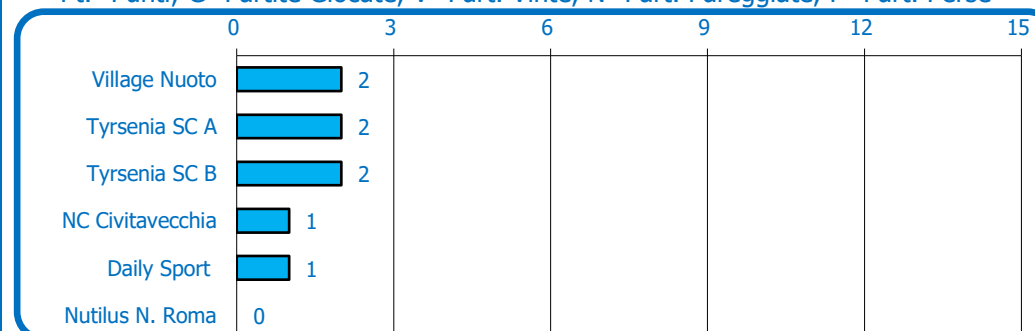

Pt.=Punti; G=Partite Giocate, V=Part. Vinte, N=Part. Pareggiate, P=Part. Perse

TORNEO REGIONALE PROPAGANDA UNDER 11 2017

Prima fase - Girone C

GIRONE UNICO

29 gennaio - Tyrsenia SC, Cerveteri (RM)				1° giornata
10:00	Tyrsenia SC A	Daily Sport	15 - 2	
10:30	Tyrsenia SC B	NC Civitavecchia	11 - 3	
11:00	Nautilus N. Roma	Village Nuoto	1 - 17	
26 febbraio - Tyrsenia SC, Cerveteri (RM)				2° giornata
10:00	Daily Sport	Tyrsenia SC B	-	
10:30	Village Nuoto	Tyrsenia SC A	-	
11:00	NC Civitavecchia	Nautilus N. Roma	-	
11 marzo -				3° giornata
00:00	Tyrsenia SC B	Tyrsenia SC A	-	
00:00	Nautilus N. Roma	Daily Sport	-	
00:00	NC Civitavecchia	Village Nuoto	-	
25 marzo -				4° giornata
00:00	Daily Sport	NC Civitavecchia	-	
00:00	Tyrsenia SC B	Village Nuoto	-	
00:00	Tyrsenia SC A	Nautilus N. Roma	-	
8 aprile -				5° giornata
00:00	Village Nuoto	Daily Sport	-	
00:00	Nautilus N. Roma	Tyrsenia SC B	-	
00:00	NC Civitavecchia	Tyrsenia SC A	-	

Pt.=Punti; G=Partite Giocate, V=Part. Vinte, N=Part. Pareggiate, P=Part. Perse

TORNEO REGIONALE PROPAGANDA UNDER 11

2017

Prima fase - Girone D

GIRONE UNICO

28 gennaio - SC Tuscolano, Roma				1° giornata
16:30	3T SC	Alma Nuoto	9 - 2	
17:00	Roma Vis Nova PN B	SIS Roma	11 - 3	
17:30	SS Lazio Nuoto B	SC Tuscolano	15 - 2	
26 febbraio - Alma Nuoto, Roma				2° giornata
18:00	SC Tuscolano	3T SC	-	
18:30	SIS Roma	SS Lazio Nuoto B	-	
19:00	Alma Nuoto	Roma Vis Nova PN B	-	
11 marzo -				3° giornata
00:00	Roma Vis Nova PN B	3T SC	-	
00:00	SS Lazio Nuoto B	Alma Nuoto	-	
00:00	SIS Roma	SC Tuscolano	-	
25 marzo -				4° giornata
00:00	Alma Nuoto	SIS Roma	-	
00:00	Roma Vis Nova PN B	SC Tuscolano	-	
00:00	3T SC	SS Lazio Nuoto B	-	
8 aprile -				5° giornata
00:00	SC Tuscolano	Alma Nuoto	-	
00:00	SS Lazio Nuoto B	Roma Vis Nova PN B	-	
00:00	SIS Roma	3T SC	-	