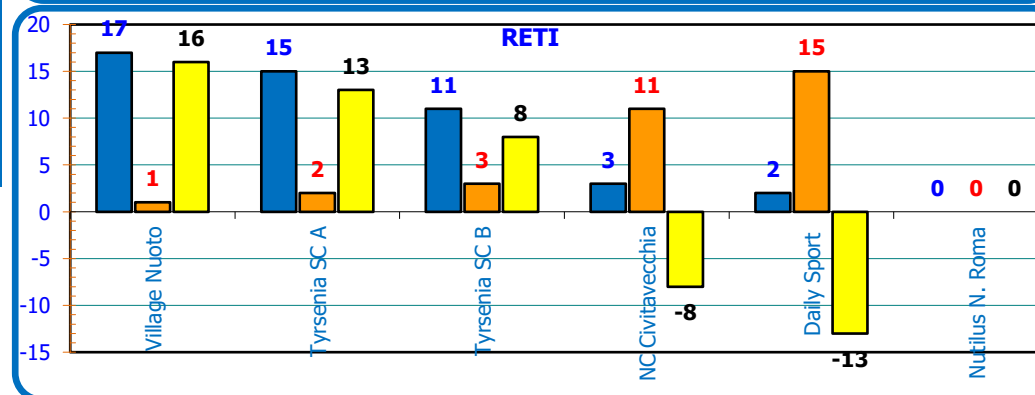

Pt.=Punti; G=Partite Giocate, V=Part. Vinte, N=Part. Pareggiate, P=Part. Perse

TORNEO REGIONALE PROPAGANDA UNDER 11 2017

Prima fase - Girone C

GIRONE UNICO

29 gennaio - Tyrsenia SC, Cerveteri (RM)				1° giornata
10:00	Tyrsenia SC A	Daily Sport	15 - 2	
10:30	Tyrsenia SC B	NC Civitavecchia	11 - 3	
11:00	Nautilus N. Roma	Village Nuoto	1 - 17	
26 febbraio - Tyrsenia SC, Cerveteri (RM)				2° giornata
10:00	Daily Sport	Tyrsenia SC B	-	
10:30	Village Nuoto	Tyrsenia SC A	-	
11:00	NC Civitavecchia	Nautilus N. Roma	-	
11 marzo -				3° giornata
00:00	Tyrsenia SC B	Tyrsenia SC A	-	
00:00	Nautilus N. Roma	Daily Sport	-	
00:00	NC Civitavecchia	Village Nuoto	-	
25 marzo -				4° giornata
00:00	Daily Sport	NC Civitavecchia	-	
00:00	Tyrsenia SC B	Village Nuoto	-	
00:00	Tyrsenia SC A	Nautilus N. Roma	-	
8 aprile -				5° giornata
00:00	Village Nuoto	Daily Sport	-	
00:00	Nautilus N. Roma	Tyrsenia SC B	-	
00:00	NC Civitavecchia	Tyrsenia SC A	-	

Pt.=Punti; G=Partite Giocate, V=Part. Vinte, N=Part. Pareggiate, P=Part. Perse

TORNEO REGIONALE PROPAGANDA UNDER 11

2017

Prima fase - Girone D

GIRONE UNICO

28 gennaio - SC Tuscolano, Roma				1° giornata
16:30	3T SC	Alma Nuoto	9 - 2	
17:00	Roma Vis Nova PN B	SIS Roma	11 - 3	
17:30	SS Lazio Nuoto B	SC Tuscolano	15 - 2	
26 febbraio - Alma Nuoto, Roma				2° giornata
18:00	SC Tuscolano	3T SC	-	
18:30	SIS Roma	SS Lazio Nuoto B	-	
19:00	Alma Nuoto	Roma Vis Nova PN B	-	
11 marzo -				3° giornata
00:00	Roma Vis Nova PN B	3T SC	-	
00:00	SS Lazio Nuoto B	Alma Nuoto	-	
00:00	SIS Roma	SC Tuscolano	-	
25 marzo -				4° giornata
00:00	Alma Nuoto	SIS Roma	-	
00:00	Roma Vis Nova PN B	SC Tuscolano	-	
00:00	3T SC	SS Lazio Nuoto B	-	
8 aprile -				5° giornata
00:00	SC Tuscolano	Alma Nuoto	-	
00:00	SS Lazio Nuoto B	Roma Vis Nova PN B	-	
00:00	SIS Roma	3T SC	-	